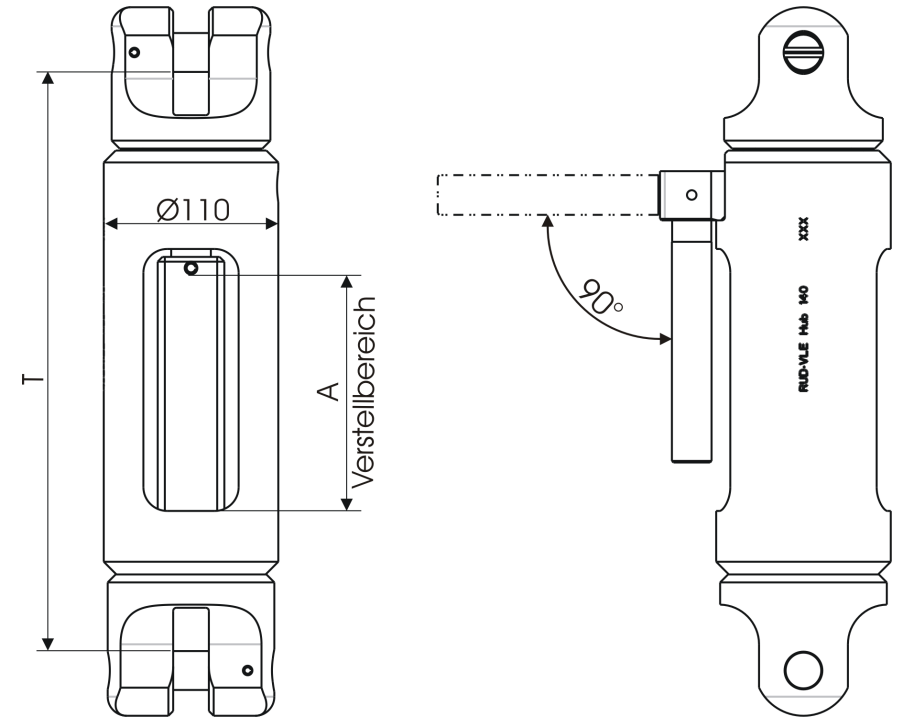

VIP-Längeneinstellung von Kettensträngen Ø20 und Ø22

Längeneinstellung ist nur im unbelasteten Zustand möglich.

Typ	VIP Kette Ø	Tragfähigkeit [t]	Verstellbereich A [mm]	T _{min} [mm]	Artikel-Nr.
VLE 20	20	16	140	~ 363	7997322
VLE 22	22	20	140	~ 363	7994668