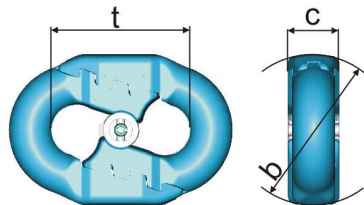

RUD-Dominator – Der Endlosmacher

Die perfekte Verbindung für  Kranzkette 20 und 22

derzeit Standard

Originalgröße
im Vergleich

NEU

montierte
Kranzkette

Für VIP
Endlos-Kette:
Ø20 und Ø22

- ideal zum Endlosmachen von Kranzketten
- unwesentlich größer als ein Kettenglied
- wesentlich kleiner als Verbindungsschlösser
- Bergbau erprobt
- einfache Hammer-Montage und -Demontage
- Oberfläche: RUD Corrosit blau

VIP Kette	Bezeichnung	Tragf. [t]	t [mm]	c [mm]	b [mm]	kg/St.	Bestell-Nr.
20	Dominator 22x86 für VIP 20x60	16	86	26	85	1,2	56295
22	Dominator 26x92 für VIP 22x66	20	92	33	95	1,8	58915